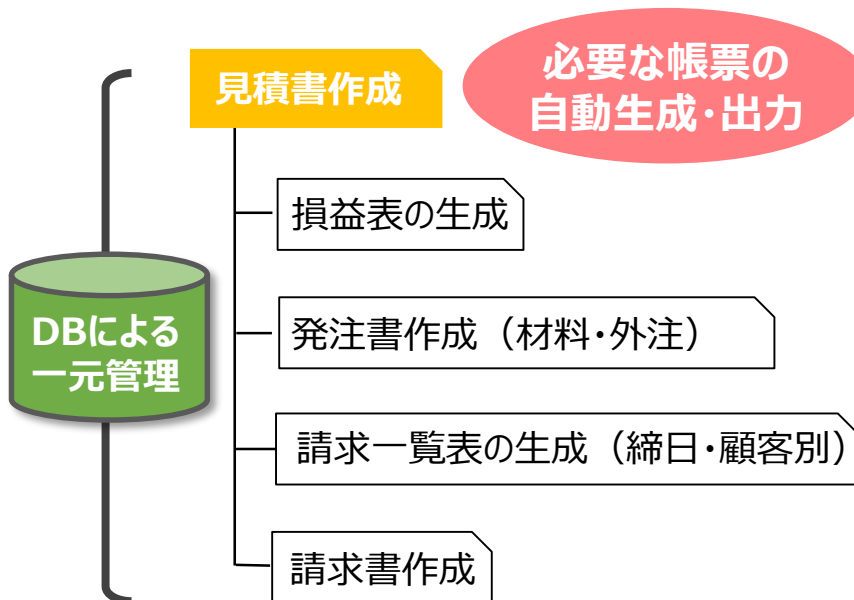

建設業の業務管理に必要な機能だけをパッケージ・システム化！

『1GEN3』は企業様の業務課題に合わせたオリジナルシステムとして、現状の業務分析から導入部分の開発、運用サポートまでトータルに支援いたします。

特徴

これまでの業務の流れは変えません

使用中のソフトウェアは継続して有効に活用できます

システムの役割・効果

事務・経理業務の負担軽減

販売元・お問い合わせ